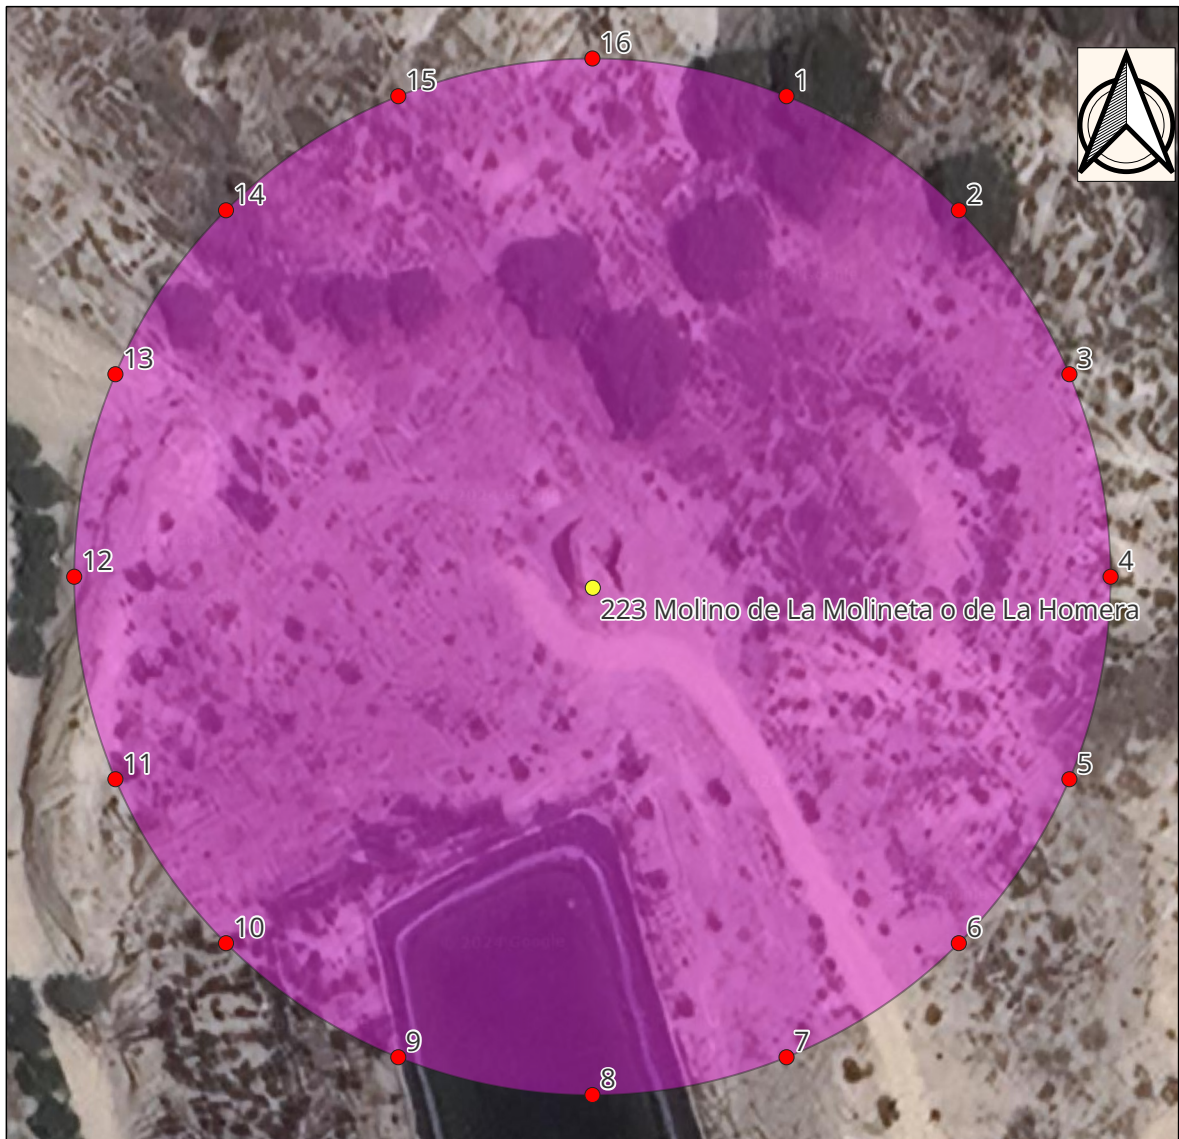

Nº Molino: 223

Nombre popular: Molino de La Molineta o de La Hornera

Municipio: Molina de Segura

Coordenadas:

| X          | Y           |
|------------|-------------|
| 657681,930 | 4221071,910 |

Coordenadas UTM zona 30N ETRS89

## Vértices del entorno del molino nº 223 Nombre popular: Molino de La Molineta o de La Hornera

Coordenadas UTM zona 30N ETRS89

| Nº VÉRTICE | X          | Y           |
|------------|------------|-------------|
| 1          | 657700,621 | 4221119,339 |
| 2          | 657717,246 | 4221108,335 |
| 3          | 657727,916 | 4221092,516 |
| 4          | 657731,891 | 4221072,980 |
| 5          | 657727,916 | 4221053,443 |
| 6          | 657717,246 | 4221037,625 |
| 7          | 657700,621 | 4221026,621 |
| 8          | 657681,891 | 4221022,980 |
| 9          | 657663,161 | 4221026,621 |
| 10         | 657646,536 | 4221037,625 |
| 11         | 657635,866 | 4221053,443 |
| 12         | 657631,891 | 4221072,980 |
| 13         | 657635,866 | 4221092,516 |
| 14         | 657646,536 | 4221108,335 |
| 15         | 657663,161 | 4221119,339 |
| 16         | 657681,891 | 4221122,980 |