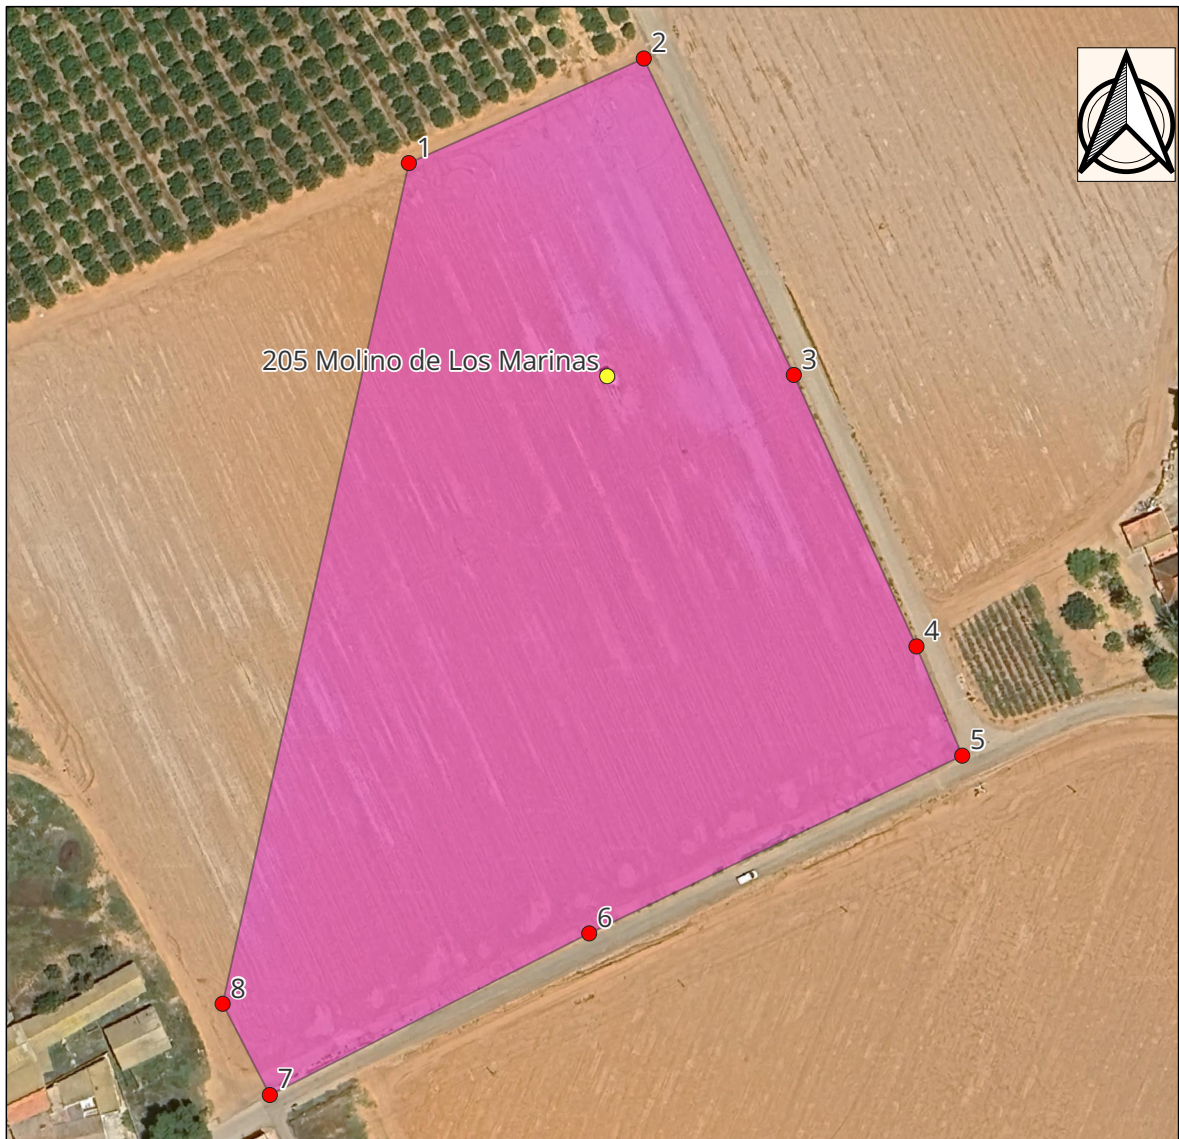

Nº Molino: 205  
Nombre popular: Molino de Los Marinas  
Municipio: Cartagena  
Coordenadas:

X	Y
674350,760	4172775,940

Coordenadas UTM zona 30N ETRS89

## Vértices del entorno del molino nº 205 Nombre popular: Molino de Los Marinas

Coordenadas UTM zona 30N ETRS89

Nº VÉRTICE	X	Y
1	674302,993	4172827,266
2	674359,578	4172852,454
3	674395,708	4172776,254
4	674425,247	4172710,884
5	674436,257	4172684,575
6	674346,427	4172641,775
7	674269,507	4172602,865
8	674258,147	4172624,826