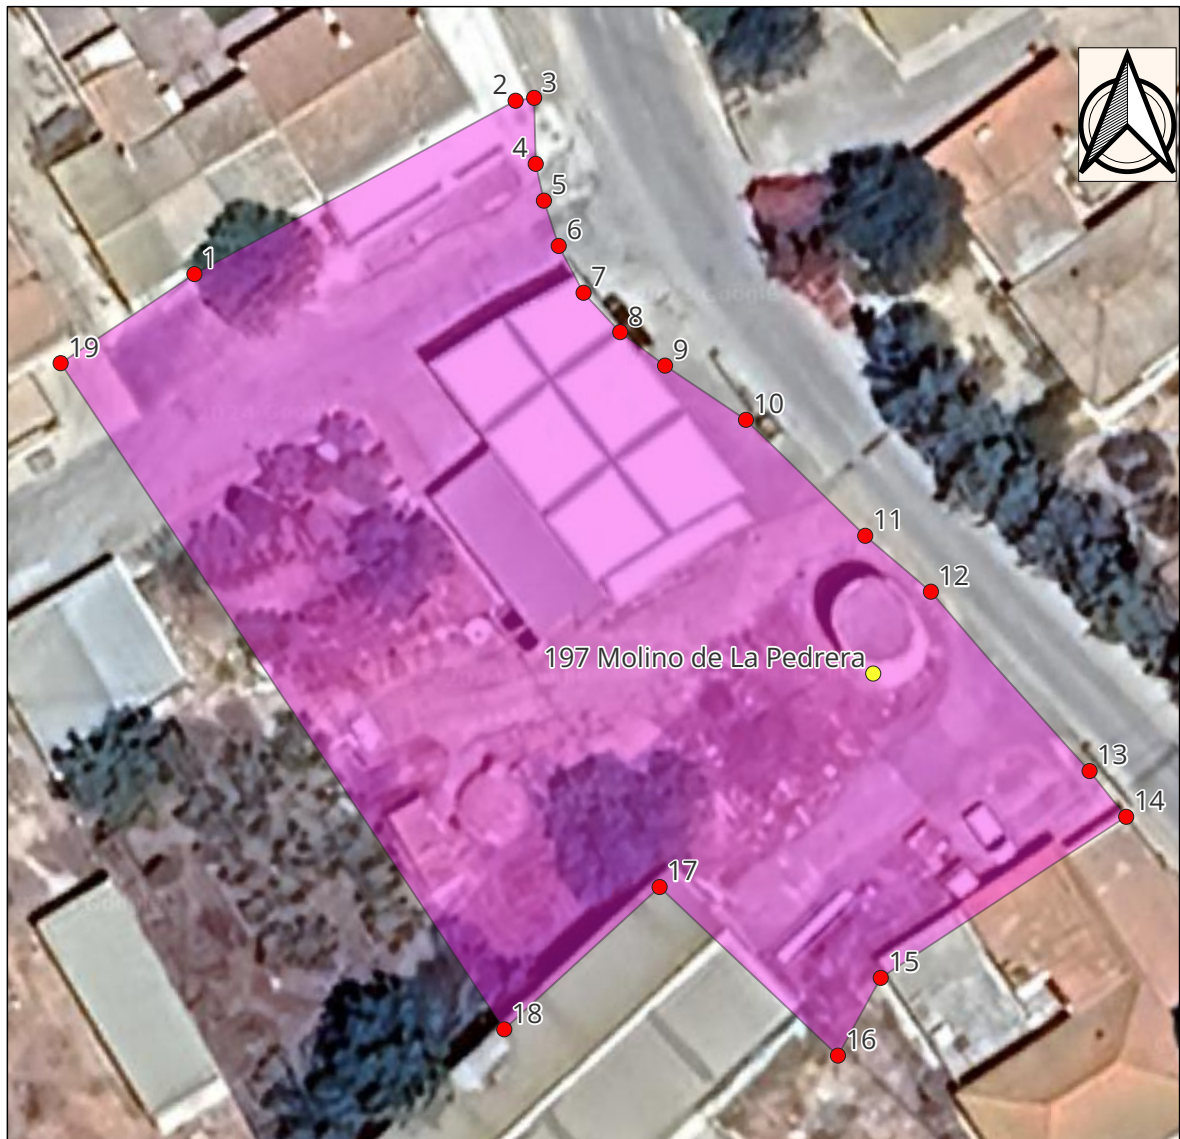

Nº Molino: 197

Nombre popular: Molino de La Pedrera

Municipio: Torre-Pacheco

Coordenadas:

X	Y
671584,270	4182553,500

Coordenadas UTM zona 30N ETRS89

## Vértices del entorno del molino nº 197 Nombre popular: Molino de La Pedrera

Coordenadas UTM zona 30N ETRS89

Nº VÉRTICE	X	Y
1	671537,035	4182581,294
2	671559,385	4182593,354
3	671560,676	4182593,556
4	671560,785	4182588,964
5	671561,355	4182586,404
6	671562,385	4182583,254
7	671564,115	4182579,994
8	671566,665	4182577,254
9	671569,785	4182574,924
10	671575,415	4182571,154
11	671583,715	4182563,084
12	671588,285	4182559,194
13	671599,325	4182546,714
14	671601,874	4182543,532
15	671584,795	4182532,324
16	671581,815	4182526,914
17	671569,405	4182538,644
18	671558,595	4182528,744
19	671527,725	4182575,094