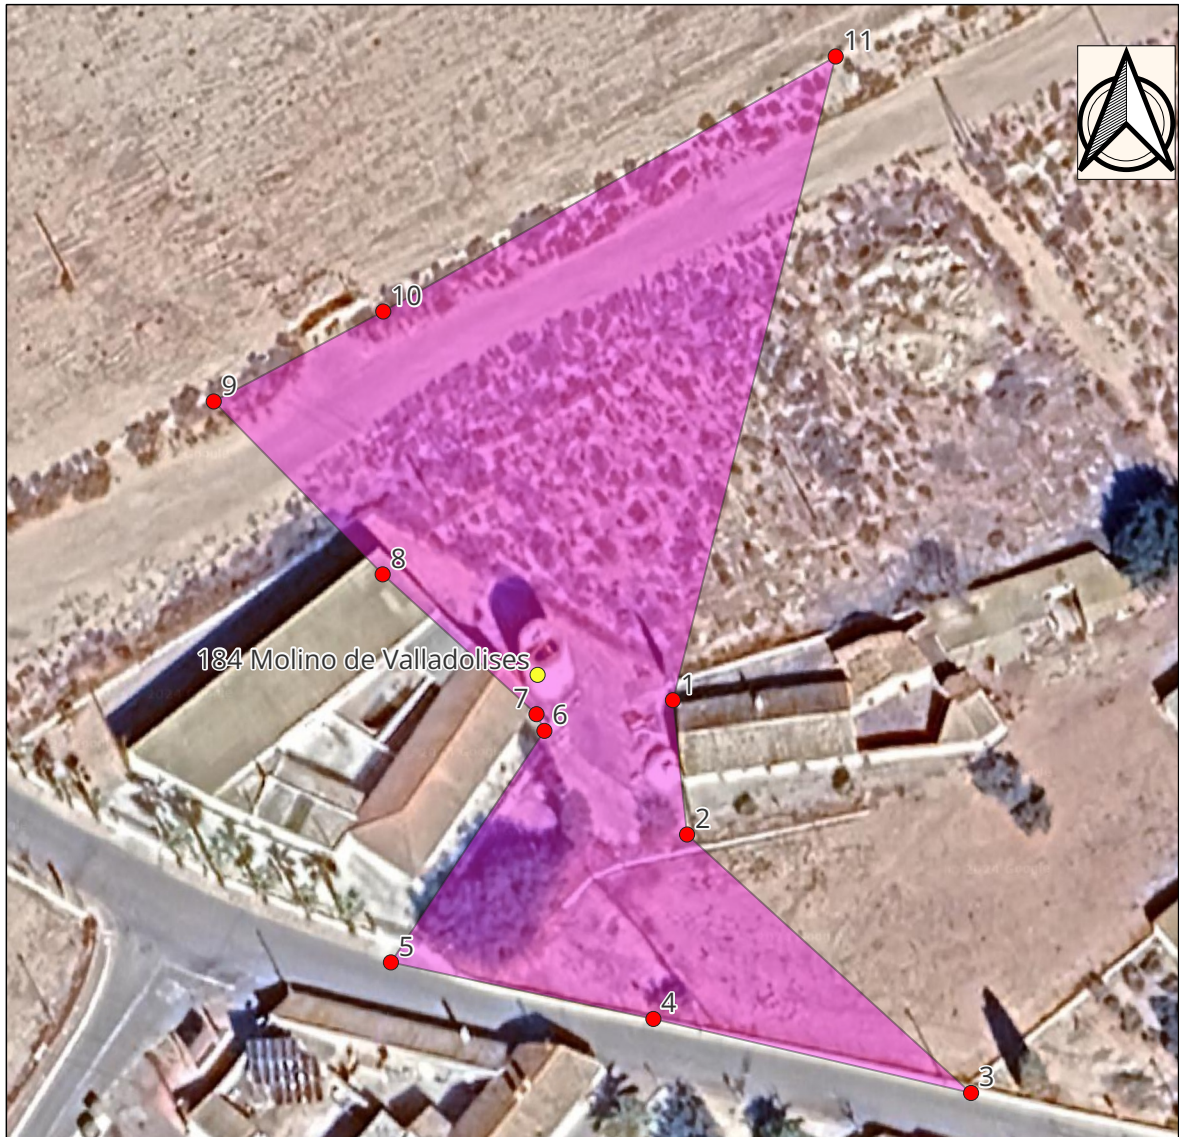

Nº Molino: 184
Nombre popular: Molino de Valladolides
Municipio: Murcia
Coordenadas:

X	Y
665043,810	4182858,190

Coordenadas UTM zona 30N ETRS89

Vértices del entorno del molino nº 184 Nombre popular: Molino de Valladolides

Coordenadas UTM zona 30N ETRS89

Nº VÉRTICE	X	Y
1	665059,786	4182855,200
2	665061,456	4182839,342
3	665094,991	4182808,827
4	665057,483	4182817,568
5	665026,491	4182824,243
6	665044,610	4182851,579
7	665043,676	4182853,548
8	665025,517	4182870,056
9	665005,571	4182890,470
10	665025,586	4182901,089
11	665079,004	4182931,196