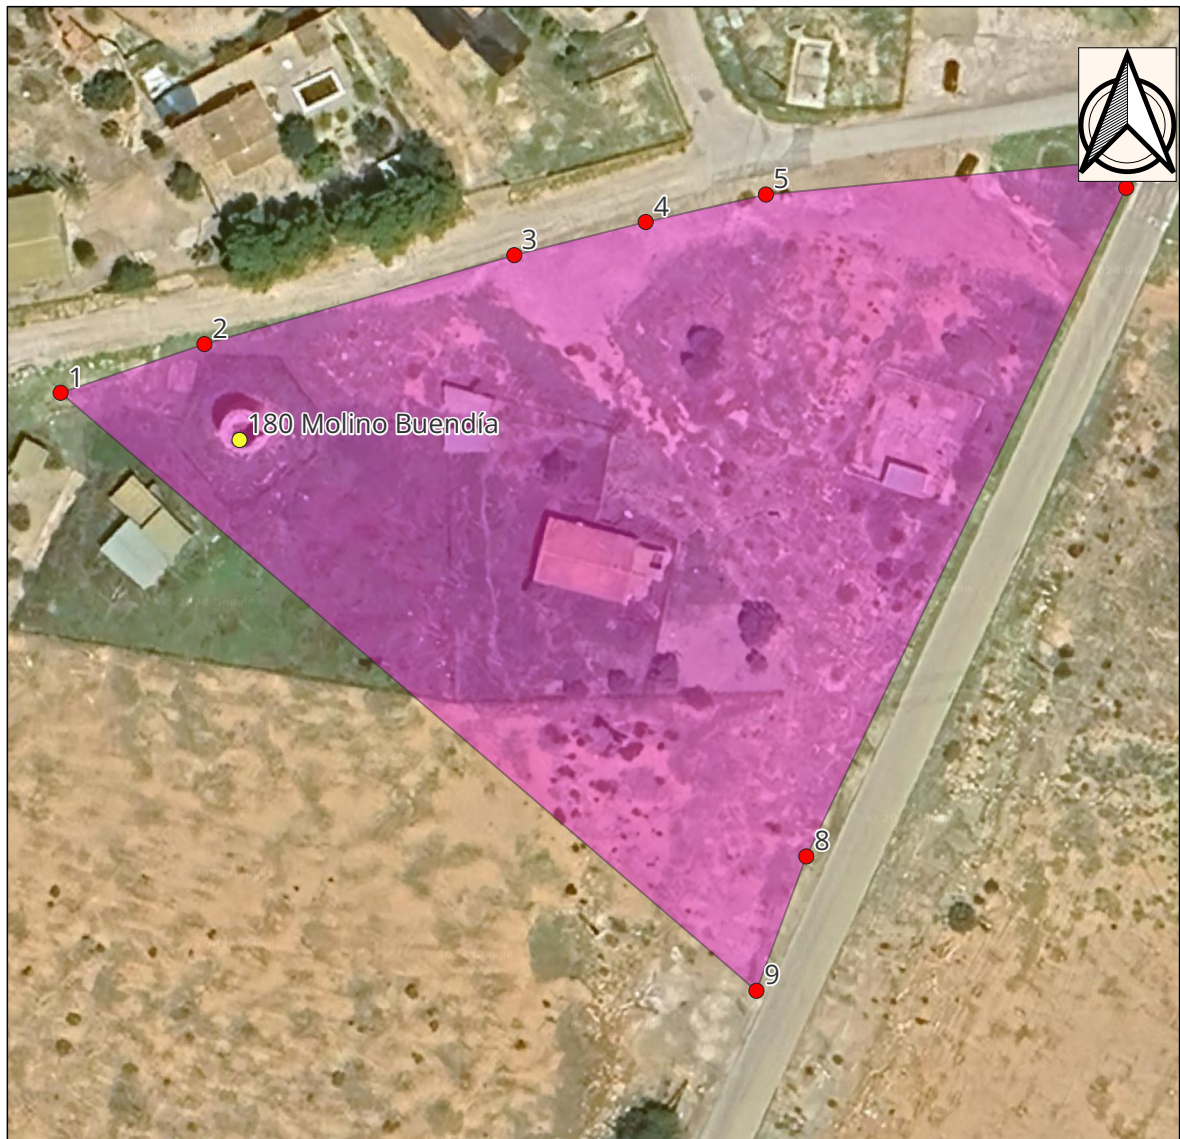

Nº Molino: 180

Nombre popular: Molino Buendía o Molino de Cuevas de Reylo

Municipio: Fuente Álamo de Murcia

Coordenadas:

X	Y
654412,300	4177274,710

Coordenadas UTM zona 30N ETRS89

Vértices del entorno del molino nº 180
Nombre popular: Molino Buendía o Molino de Cuevas de
Reyllo

Coordenadas UTM zona 30N ETRS89

Nº VÉRTICE	X	Y
1	654388,694	4177280,940
2	654407,664	4177287,360
3	654448,544	4177299,090
4	654465,884	4177303,469
5	654481,744	4177307,089
6	654525,344	4177311,289
7	654529,274	4177307,969
8	654487,083	4177219,770
9	654480,493	4177202,050