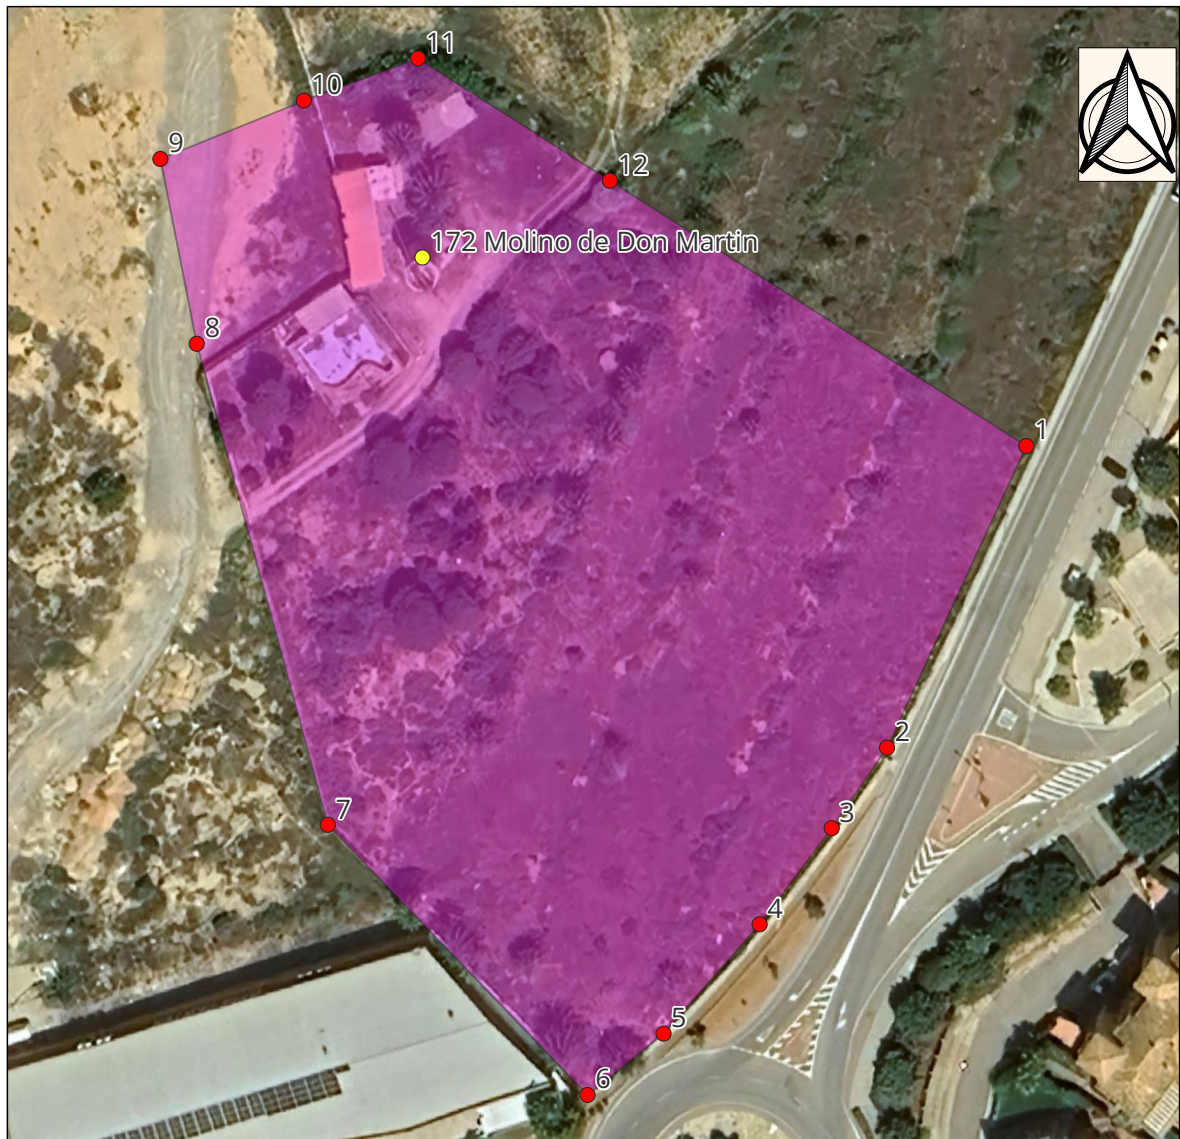

Nº Molino: 172
Nombre popular: Molino de Don Martín
Municipio: Cartagena
Coordenadas:

X	Y
702296,770	4167200,150

Coordenadas UTM zona 30N ETRS89

Vértices del entorno del molino nº 172 Nombre popular: Molino de Don Martín

Coordenadas UTM zona 30N ETRS89

Nº VÉRTICE	X	Y
1	702388,617	4167171,479
2	702367,412	4167125,606
3	702359,002	4167113,366
4	702348,042	4167098,747
5	702333,432	4167082,126
6	702321,872	4167072,797
7	702282,382	4167113,887
8	702262,443	4167187,027
9	702256,913	4167215,127
10	702278,722	4167224,007
11	702296,078	4167230,410
12	702325,273	4167211,818