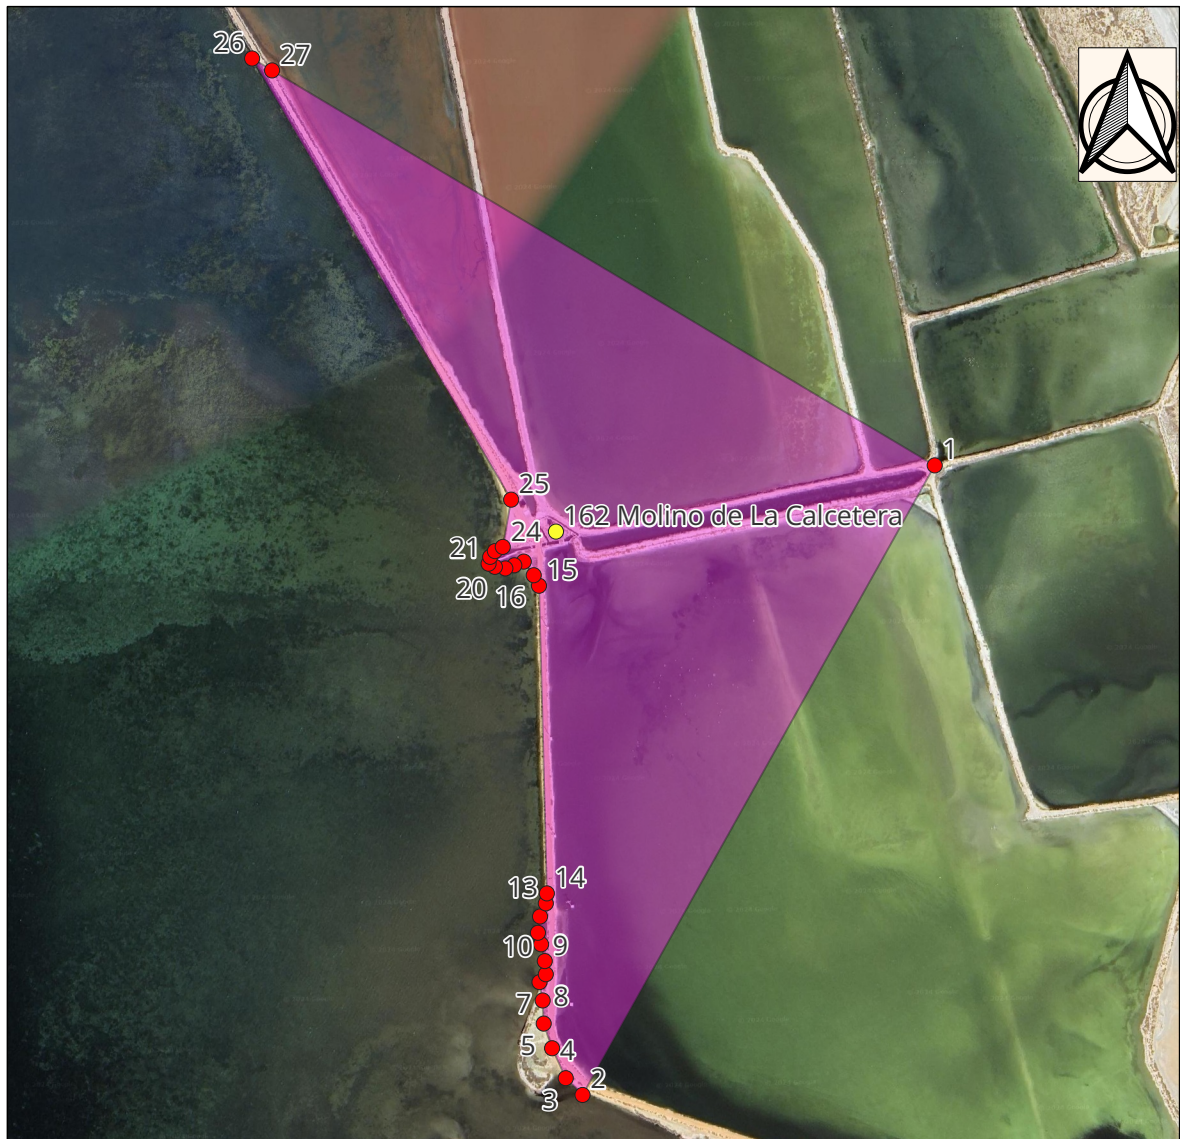

Nº Molino: 162

Nombre popular: Molino de La Calcetera

Municipio: San Javier; San Pedro del Pinatar

Coordenadas:

X	Y
697119,160	4185882,100

Coordenadas UTM zona 30N ETRS89

## Vértices del entorno del molino nº 162 Nombre popular: Molino de La Calcetera

Coordenadas UTM zona 30N ETRS89

Nº VÉRTICE	X	Y
1	697479,963	4185945,139
2	697144,490	4185345,522
3	697128,489	4185361,523
4	697115,489	4185390,023
5	697107,490	4185413,523
6	697106,490	4185435,523
7	697103,490	4185453,024
8	697109,490	4185460,523
9	697108,490	4185473,024
10	697104,990	4185489,024
11	697101,990	4185500,024
12	697103,990	4185515,524
13	697109,490	4185528,024
14	697110,490	4185537,524
15	697102,991	4185830,524
16	697097,991	4185840,524
17	697088,491	4185853,524
18	697079,491	4185850,025
19	697070,991	4185847,025
20	697060,991	4185848,525

Nº VÉRTICE	X1	Y1
21	697054,991	4185851,525
22	697056,491	4185858,025
23	697060,991	4185863,525
24	697068,491	4185867,525
25	697076,491	4185912,525
26	696829,719	4186332,707
27	696848,759	4186321,359