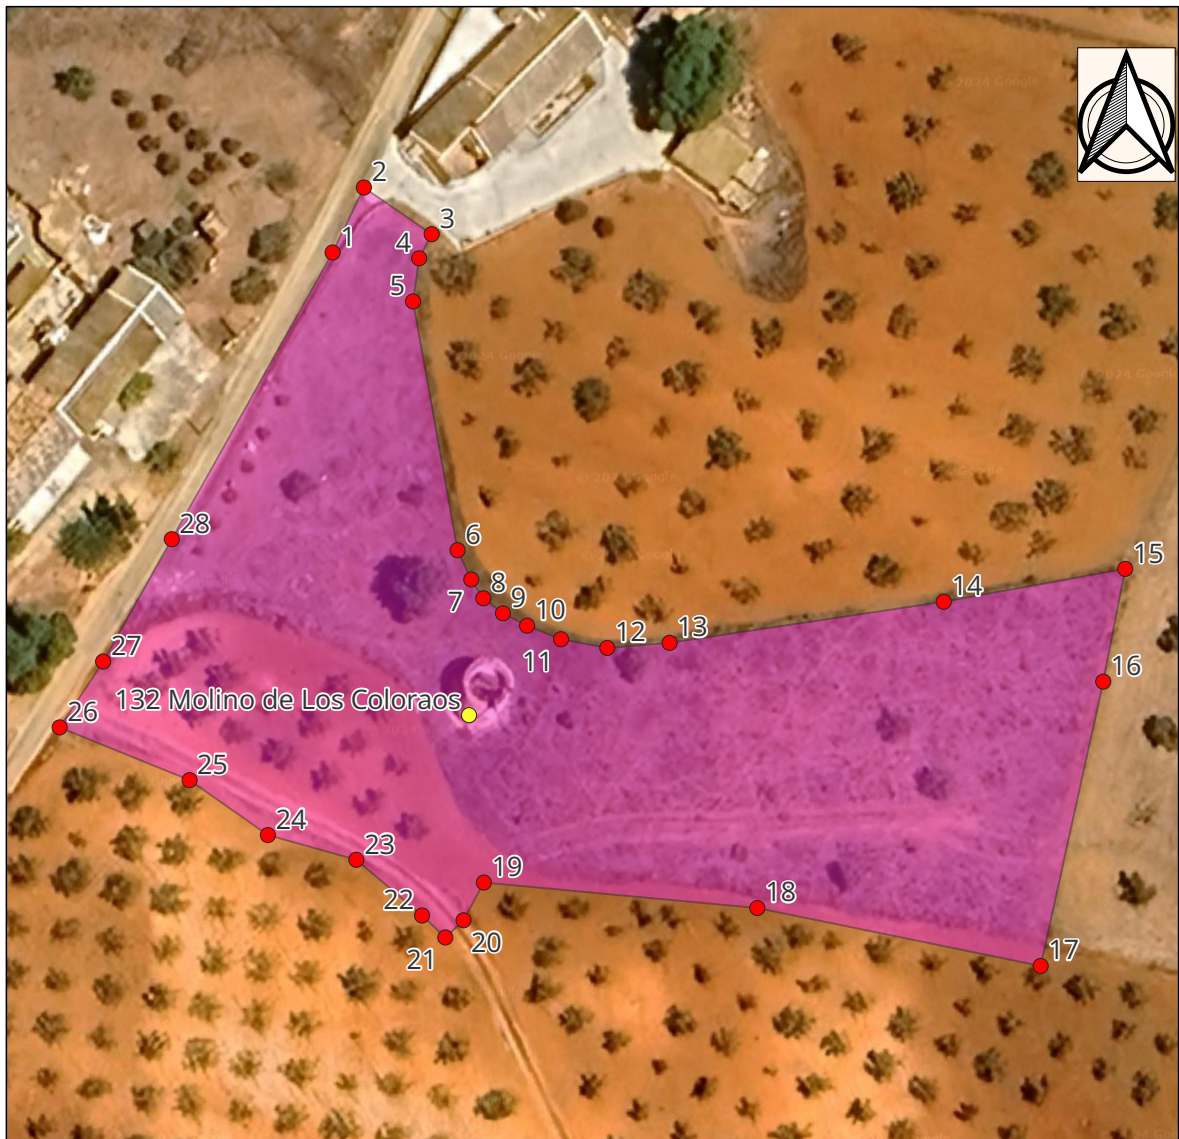

Nº Molino: 132
Nombre popular: Molino de Los Coloraos
Municipio: Cartagena
Coordenadas:

X	Y
661506,800	4167370,399

Coordenadas UTM zona 30N ETRS89

Vértices del entorno del molino nº 132 Nombre popular: Molino de Los Coloraos

Coordenadas UTM zona 30N ETRS89

Nº VÉRTICE	X	Y
1	661489,600	4167426,620
2	661493,405	4167434,525
3	661501,652	4167428,853
4	661500,131	4167425,921
5	661499,386	4167420,676
6	661504,796	4167390,427
7	661506,466	4167386,867
8	661507,927	4167384,580
9	661510,310	4167382,756
10	661513,249	4167381,253
11	661517,376	4167379,598
12	661523,004	4167378,548
13	661530,568	4167379,165
14	661563,910	4167384,163
15	661585,977	4167388,166
16	661583,310	4167374,450
17	661575,700	4167339,879
18	661541,250	4167346,920
19	661507,990	4167350,020
20	661505,520	4167345,430

Nº VÉRTICE	X1	Y1
21	661503,310	4167343,342
22	661500,480	4167346,010
23	661492,490	4167352,790
24	661481,730	4167355,790
25	661472,210	4167362,470
26	661456,410	4167368,880
27	661461,700	4167376,890
28	661470,050	4167391,760