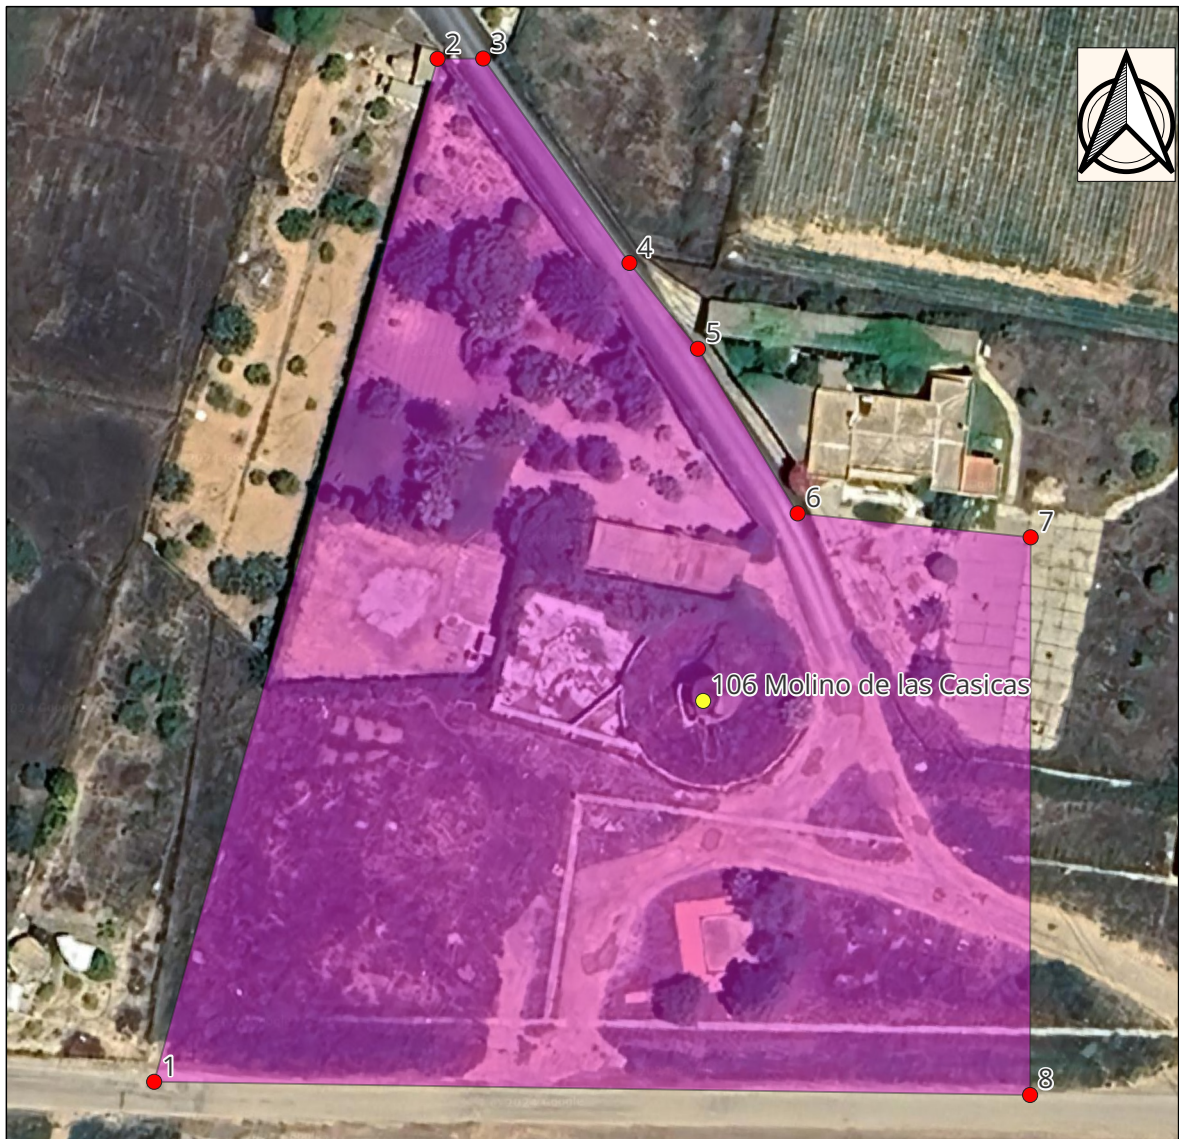

Nº Molino: 106  
Nombre popular: Molino de las Casicas  
Municipio: Cartagena  
Coordenadas:

X	Y
683428,560	4176256,290

Coordenadas UTM zona 30N ETRS89

## Vértices del entorno del molino nº 106 Nombre popular: Molino de las Casicas

Coordenadas UTM zona 30N ETRS89

Nº VÉRTICE	X	Y
1	683357,046	4176206,683
2	683393,960	4176339,928
3	683399,909	4176339,967
4	683418,963	4176313,337
5	683427,879	4176302,158
6	683440,871	4176280,716
7	683471,221	4176277,601
8	683471,148	4176204,963