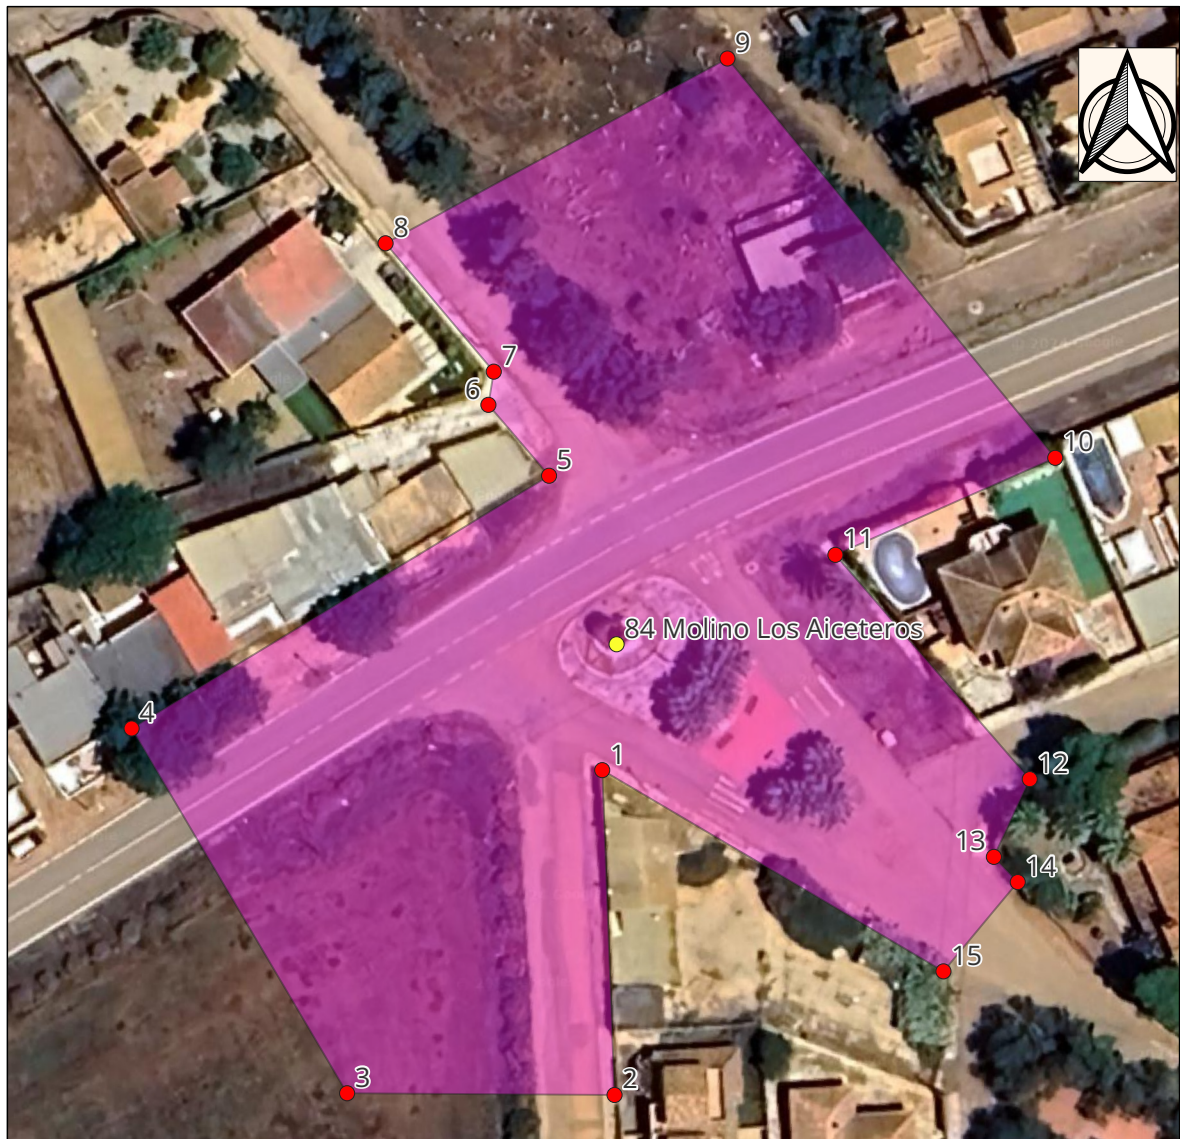

Nº Molino: 084  
Nombre popular: Molino los Aceiteros  
Municipio: Cartagena  
Coordenadas:

X	Y
690851,590	4172460,090

Coordenadas UTM zona 30N ETRS89

## Vértices del entorno del molino nº 084 Nombre popular: Molino los Aceiteros

Coordenadas UTM zona 30N ETRS89

Nº VÉRTICE	X	Y
1	690850,031	4172446,442
2	690851,372	4172411,229
3	690822,374	4172411,418
4	690799,011	4172450,960
5	690844,268	4172478,358
6	690837,693	4172486,044
7	690838,275	4172489,642
8	690826,543	4172503,558
9	690863,612	4172523,592
10	690899,145	4172480,301
11	690875,315	4172469,782
12	690896,385	4172445,470
13	690892,495	4172437,042
14	690895,084	4172434,307
15	690887,028	4172424,631