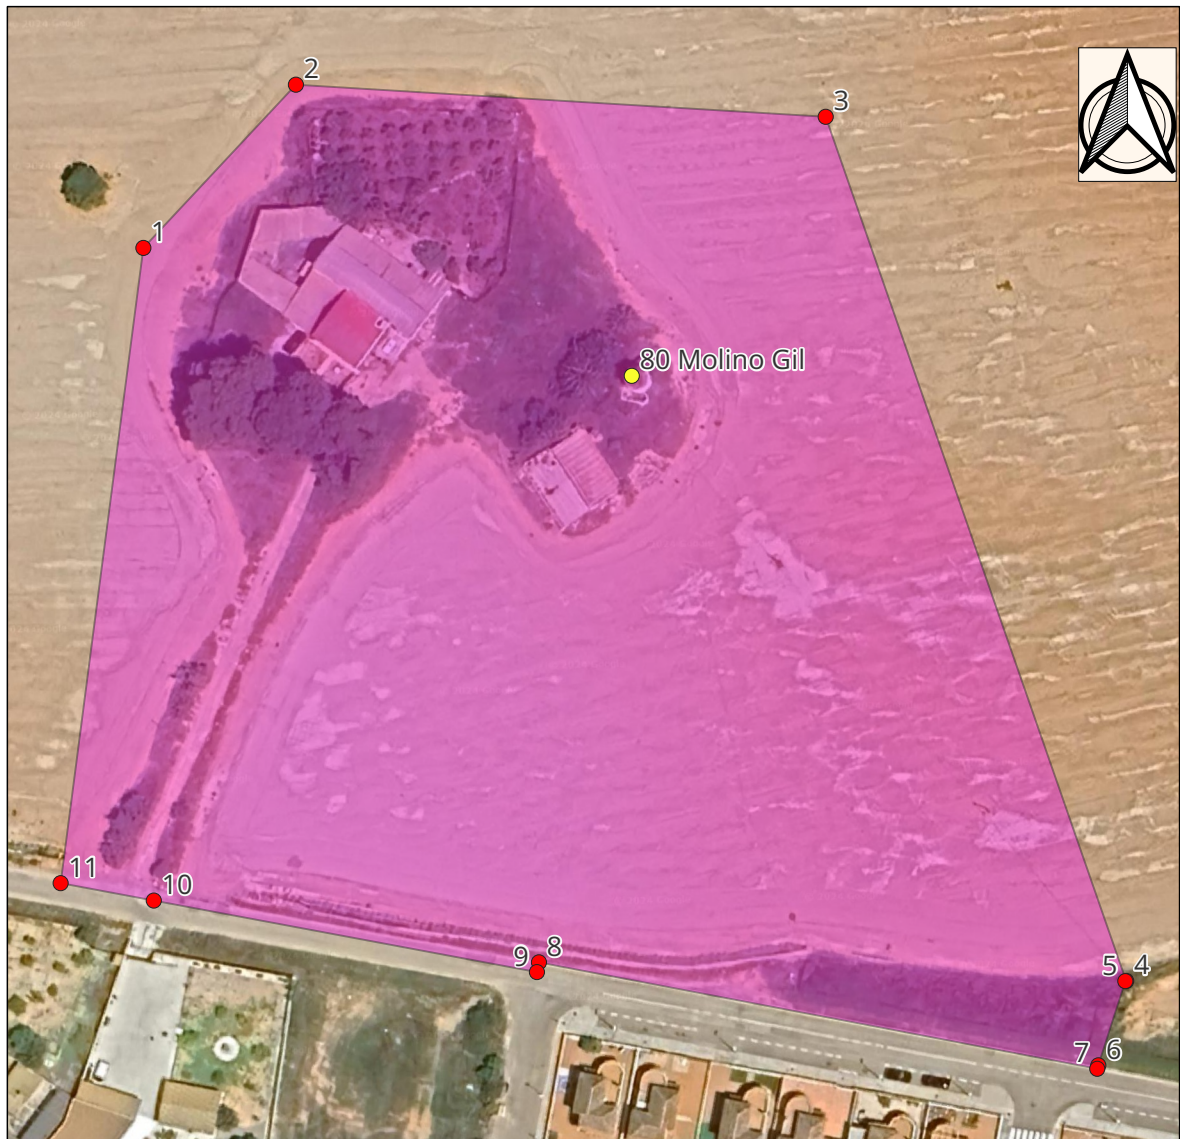

Nº Molino: 080
Nombre popular: Molino Gil
Municipio: Cartagena
Coordenadas:

X	Y
680146,570	4171258,080

Coordenadas UTM zona 30N ETRS89

Vértices del entorno del molino nº 080 Nombre popular: Molino Gil

Coordenadas UTM zona 30N ETRS89

Nº VÉRTICE	X	Y
1	680068,925	4171278,411
2	680093,173	4171304,360
3	680177,401	4171299,256
4	680225,173	4171161,885
5	680225,033	4171161,853
6	680220,742	4171148,472
7	680220,573	4171147,923
8	680131,813	4171164,843
9	680131,493	4171163,293
10	680070,583	4171174,663
11	680055,772	4171177,429