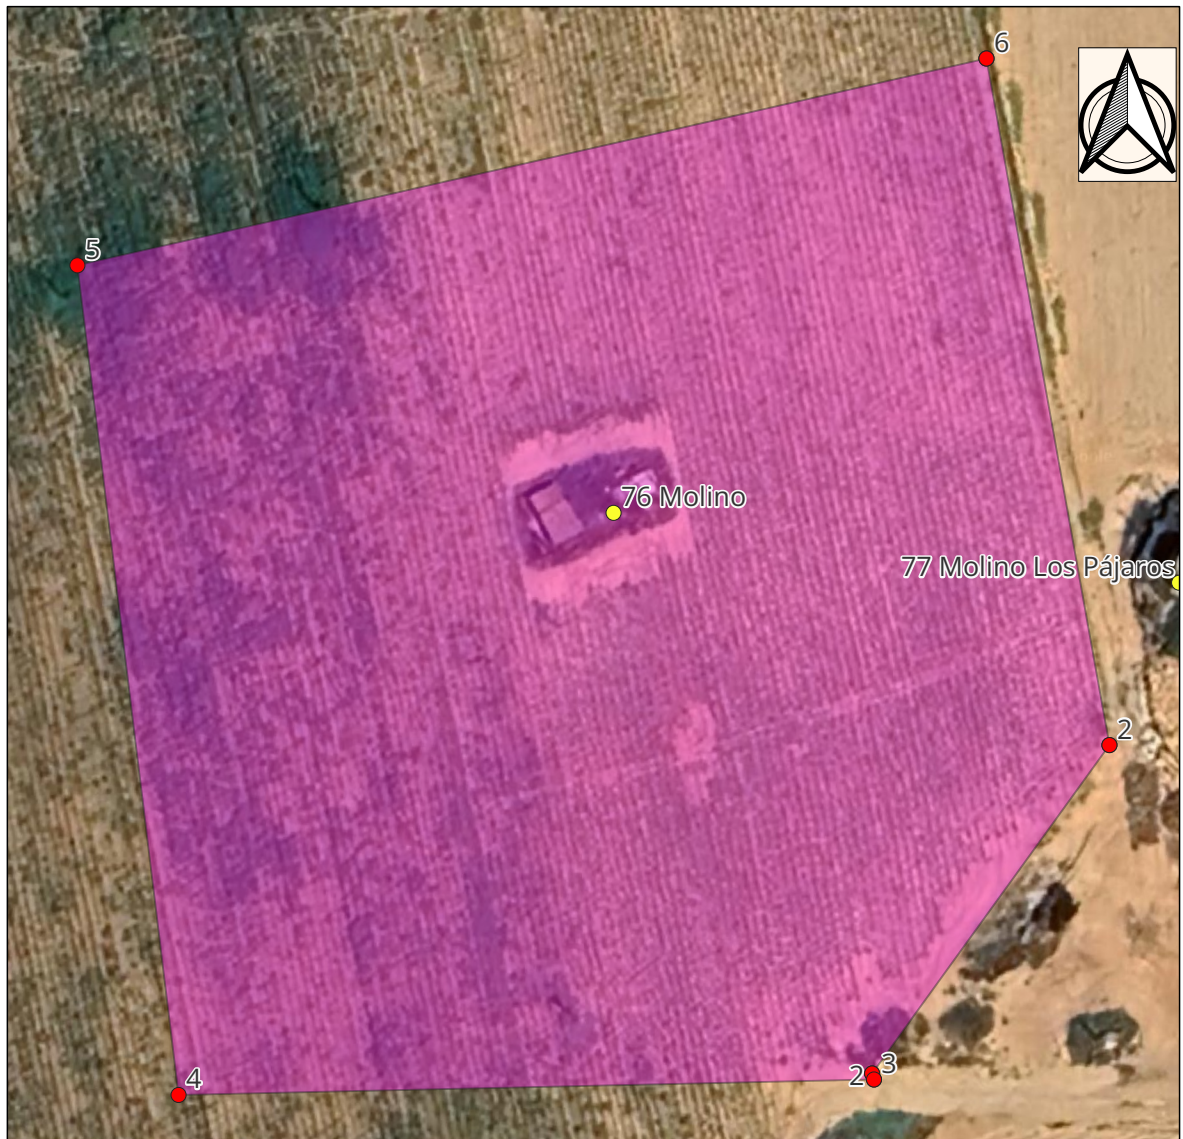

Nº Molino: 077

Nombre popular: Molino Los Pájaros

Municipio: Cartagena

Coordenadas:

X	Y
685805,040	4172440,140

Coordenadas UTM zona 30N ETRS89

Vértices del entorno del molino nº 077 Nombre popular: Molino Los Pájaros

Coordenadas UTM zona 30N ETRS89

Nº VÉRTICE	X	Y
1	685852,676	4172417,832
2	685829,876	4172386,282
3	685830,056	4172385,710
4	685763,251	4172384,222
5	685753,532	4172463,915
6	685840,864	4172483,784