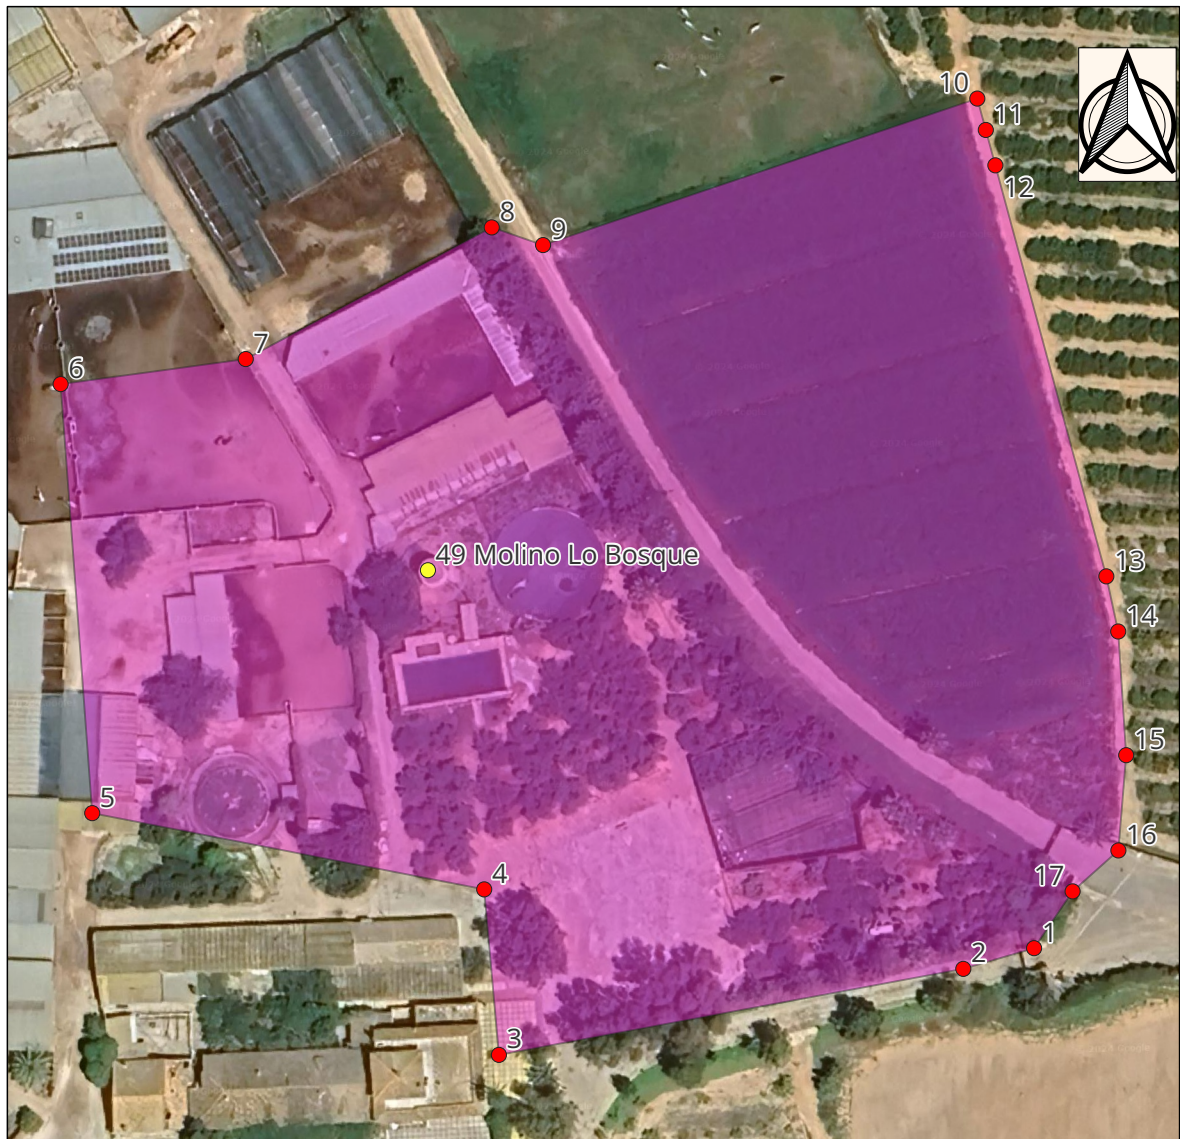

Nº Molino: 049

Nombre popular: Molino Lo Bosque

Municipio: Cartagena

Coordenadas:

X	Y
677562,900	4169358,980

Coordenadas UTM zona 30N ETRS89

## Vértices del entorno del molino nº 049 Nombre popular: Molino Lo Bosque

Coordenadas UTM zona 30N ETRS89

Nº VÉRTICE	X	Y
1	677662,422	4169296,929
2	677650,801	4169293,533
3	677574,551	4169279,409
4	677572,138	4169306,584
5	677507,777	4169319,098
6	677502,592	4169389,538
7	677532,985	4169393,650
8	677573,375	4169415,264
9	677581,803	4169412,364
10	677653,105	4169436,417
11	677654,498	4169431,263
12	677656,068	4169425,453
13	677674,287	4169357,974
14	677676,237	4169348,924
15	677677,547	4169328,614
16	677676,267	4169312,974
17	677668,747	4169306,254