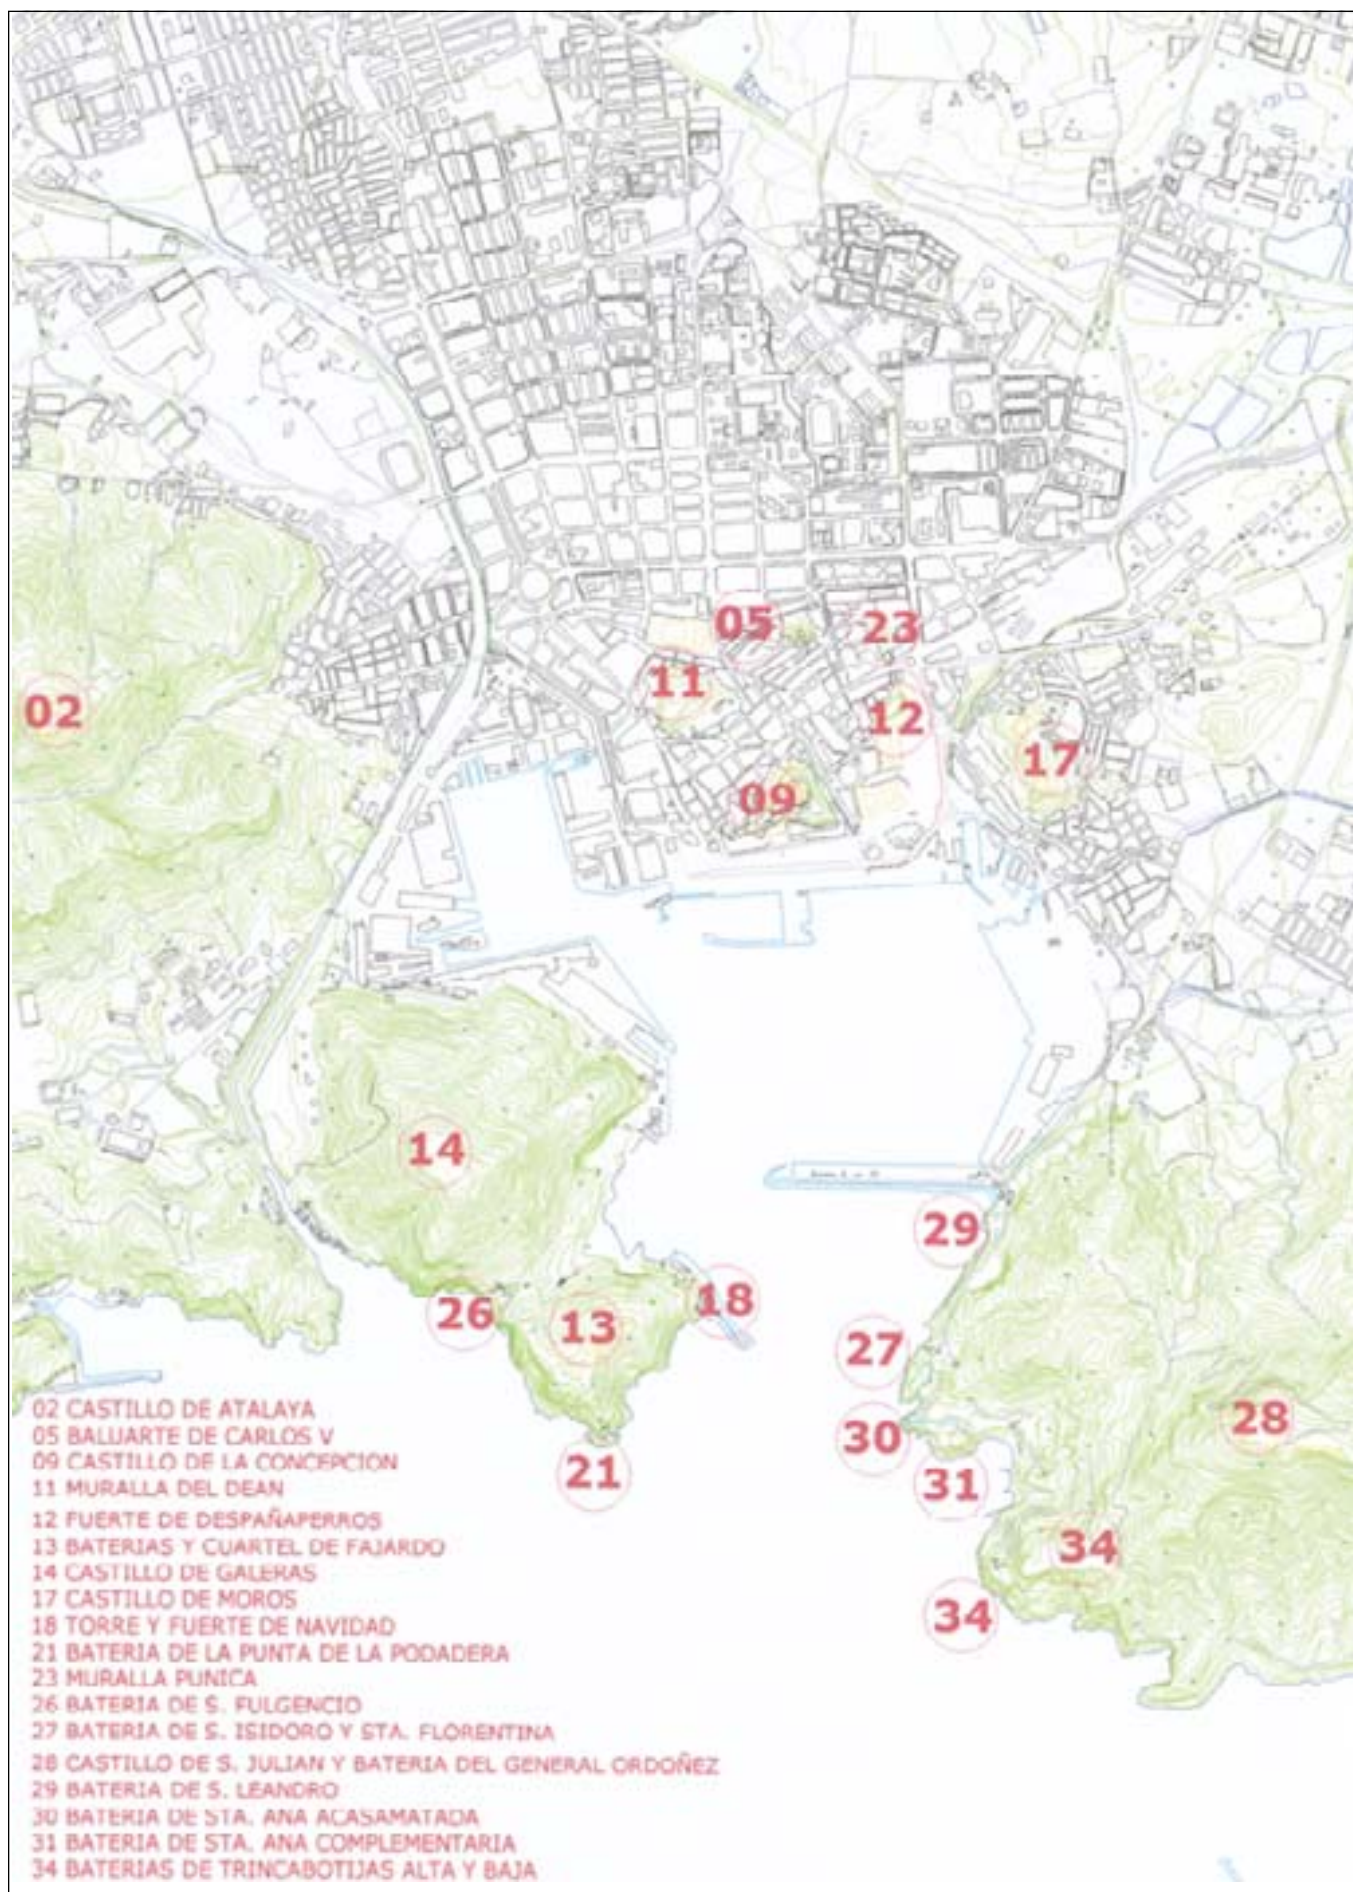

PLANOS DE UBICACIÓN

- | | |
|----------------------------|------------------------------|
| 03. BATERIA DE ATALAYON | 01. BATERIA DE AGUILONES |
| 06. BATERIA DE CASTILLITOS | 10. BATERIA DE CONEJOS |
| 15. BATERIA DE JOREL | 32. BATERIA DE SIERRA GOR DA |
| 16. BATERIA DE LOMA LARGA | 08. BATERIA DE LA CHAPA |
| 24. PUESTO GRAFOMETRICO | 19. BATERIA DE NEGRETE |
| 25. BATERIA DE ROLDAN | 07. BATERIA DE CENIZAS |
| 20. BATERIA DE PARAJOLA | |

22 PROYECTORES DE COSTA Y ANTIAEREOS

- 01 SANTA FLORENTINA
- 02 PODADERA
- 03 TRINCABOTIJAS
- 04 ALGAMECA
- 05 TORROSA
- 06 AGUILONES
- 07 BOLETE
- 08 JOREL
- 09 CALA MUÑOZ - AZOHIA
- 10 ISLA PLANA
- 11 CABO DE AGUA
- 12 LA CHAPA
- 13 PUNTA NEGRA
- 14 CABO PALOS